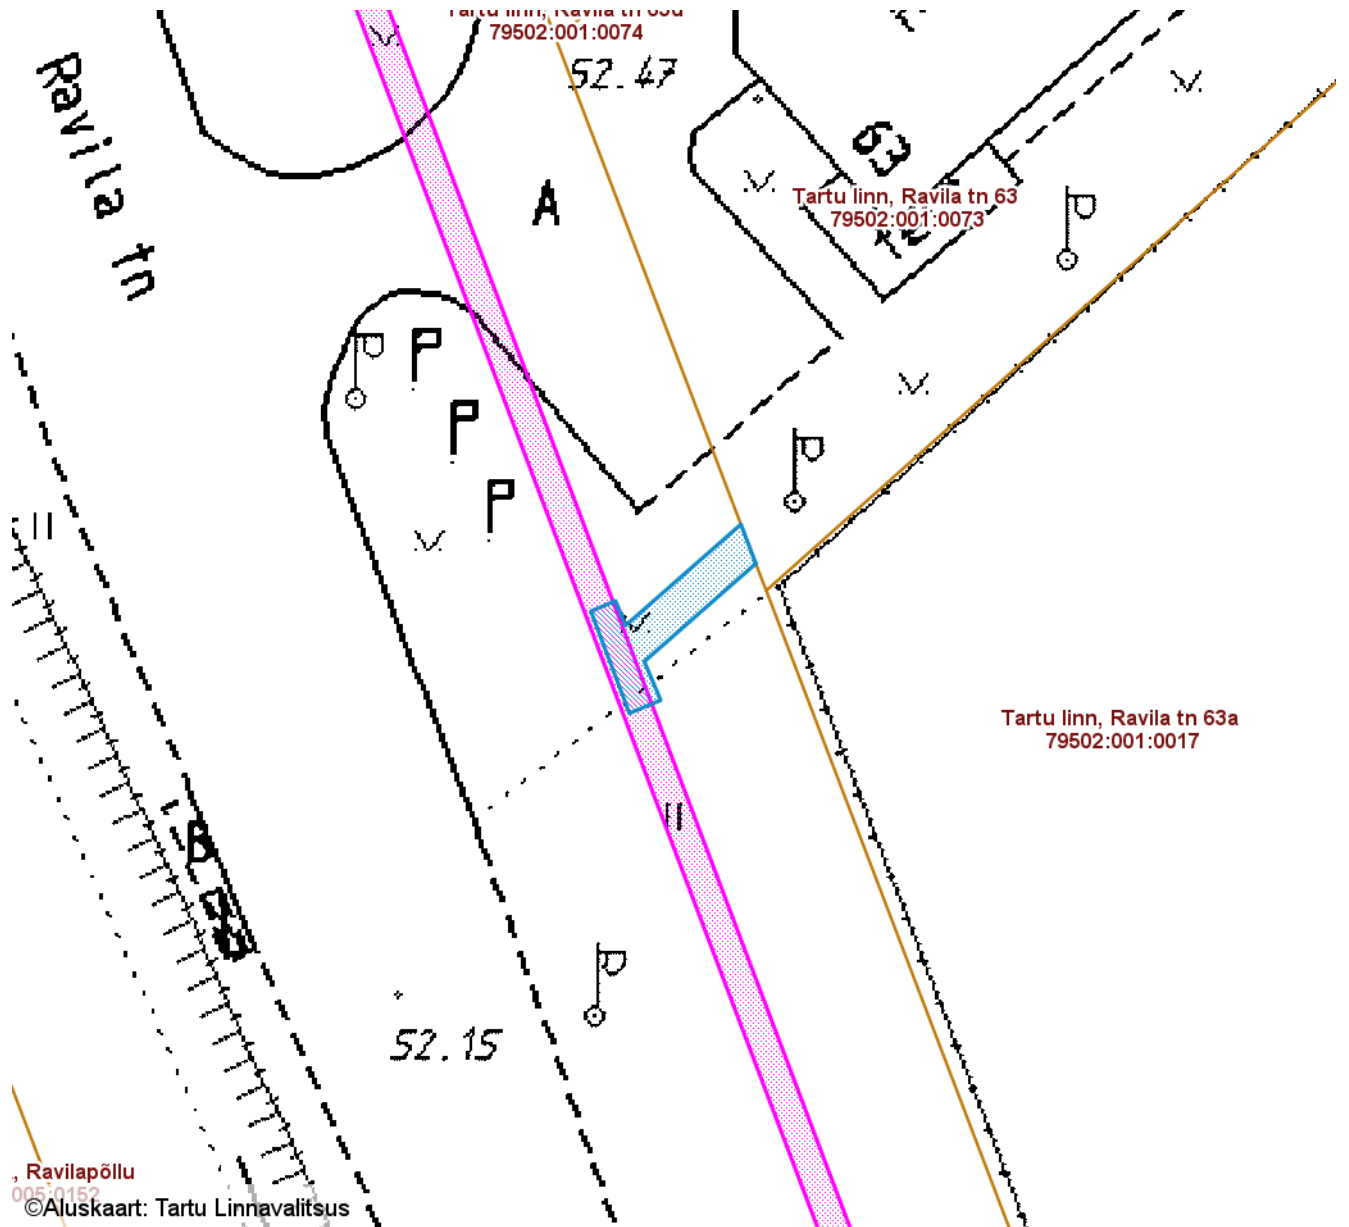

SUNDVALDUSE ALA ASENDIPLAAN

Tartu maakond, Tartu linn, Tartu linn, Ravila tänav T57 (79502:001:0044)

M 1 : 500

— Sundvalduse ala pindala
ligikaudu 41 m²
(0,4 kV maakaabelliinid)

— Olemasolevad piirangud ja
isiklikud kasutusõigused

Sundvalduse ala koordinaadid

Nr	X	Y
1	6475170.05	656648.72
2	6475163.58	656641.35
3	6475161.02	656642.43
4	6475160.15	656640.37
5	6475166.90	656637.82
6	6475167.59	656639.44
7	6475165.97	656640.12
8	6475172.65	656647.73